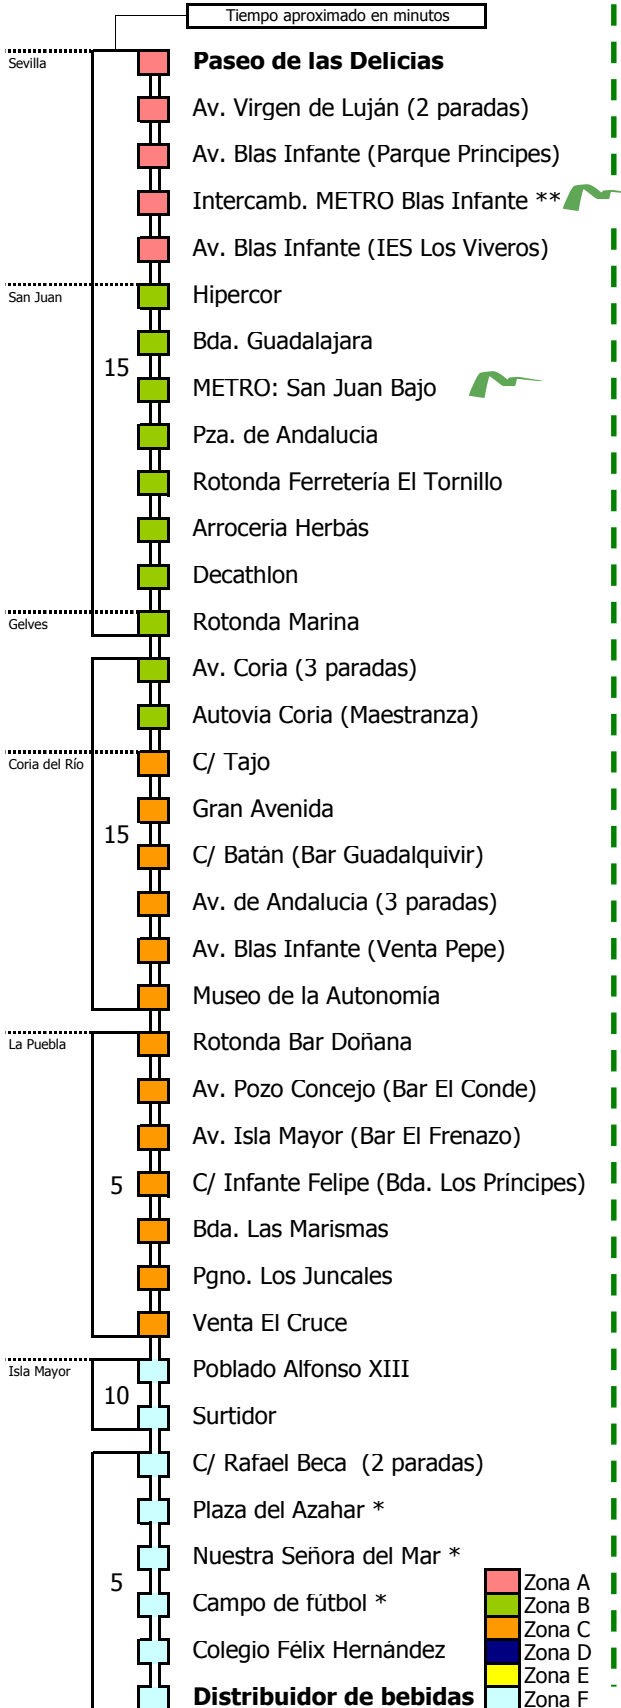

M-143

Sevilla - Isla Mayor

SEVILLA - SAN JUAN DE AZNALFARACHE - CORIA DEL RÍO - LA PUEBLA DEL RÍO - ISLA MAYOR

Horario aproximado salvo dificultades de tráfico

HORARIO REGULAR

Válido desde el 1 de septiembre de 2017

D E L U N E S A V I E R N E S																							
05	06	07	08	09	10	11	12	13	14	15	16	17	18	19	20	21	22	23	24	01	02	03	04
45				15				00				35				20				55			

S Á B A D O S																							
05	06	07	08	09	10	11	12	13	14	15	16	17	18	19	20	21	22	23	24	01	02	03	04
00				30				30															

** **Sólo en servicios en negrita**

Línea **ADAPTADA** a personas con movilidad reducida

Lectura de la tabla

La línea superior representa las horas y las inferiores, los minutos.

Ej: el autobús sale a las 21.30 horas

Horario aproximado salvo dificultades de tráfico

HORARIO REGULAR

Válido desde el 1 de septiembre de 2017

D E L U N E S A V I E R N E S																							
05	06	07	08	09	10	11	12	13	14	15	16	17	18	19	20	21	22	23	24	01	02	03	04
30				00				45				20				05				40			