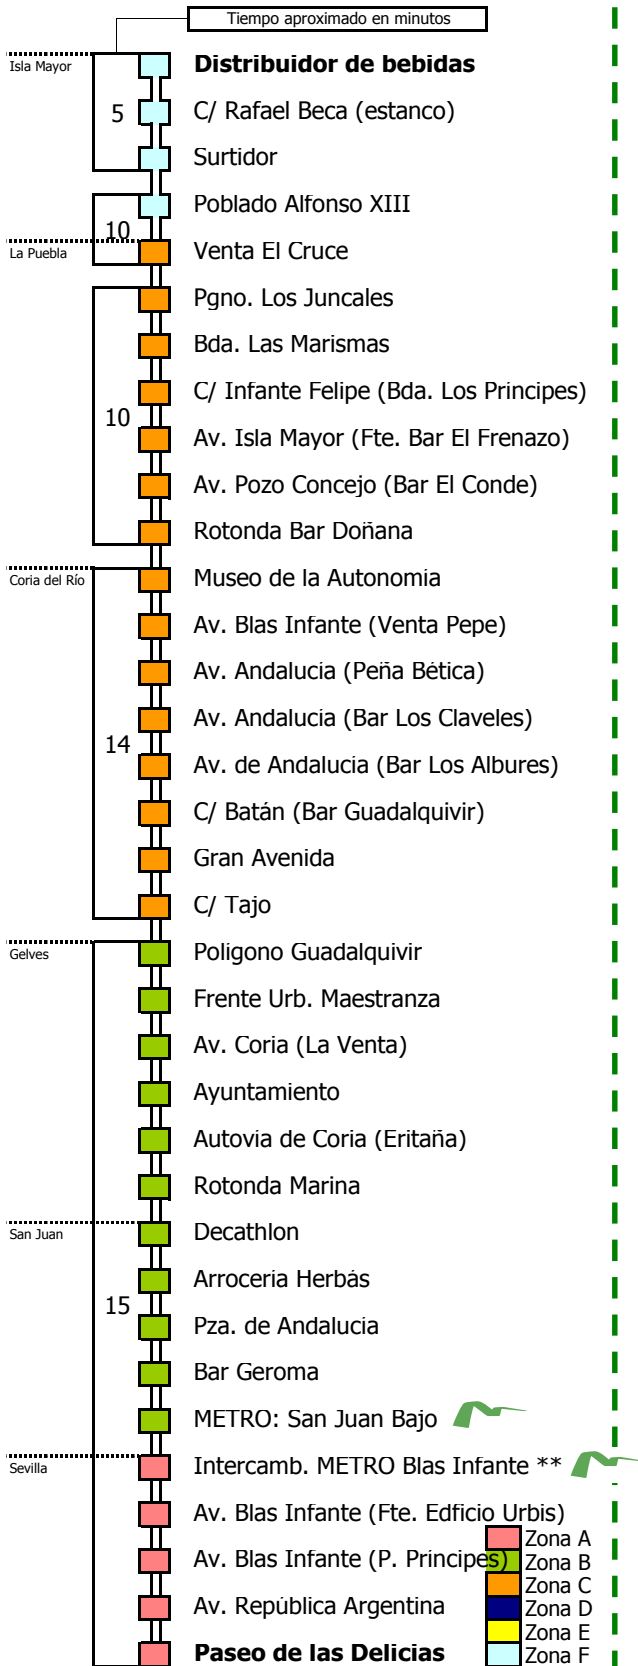

** **Sólo en servicios en negrita**

Línea **ADAPTADA** a personas con movilidad reducida

Lectura de la tabla

La línea superior representa las horas y las inferiores, los minutos.

Ej: el autobús sale a las 21.30 horas

Para más información, llame al
955 038 665
 o escriba a
usuarios@ctas.es

Consortio de Transporte Metropolitano
Área de Sevilla

M-143

Isla Mayor - Sevilla

ISLA MAYOR - LA PUEBLA DEL RÍO - CORIA DEL RÍO - SAN JUAN DE AZNALFARACHE - SEVILLA

Horario aproximado salvo dificultades de tráfico

HORARIO REGULAR

Válido desde el 1 de septiembre de 2017

D E L U N E S A V I E R N E S																							
05	06	07	08	09	10	11	12	13	14	15	16	17	18	19	20	21	22	23	24	01	02	03	04
30				00				45				20				05				40			

** Sólo en servicios en negrita

Línea **ADAPTADA** a personas con movilidad reducida

Lectura de la tabla

La línea superior representa las horas y las inferiores, los minutos.

Ej: el autobús sale a las 21.30 horas